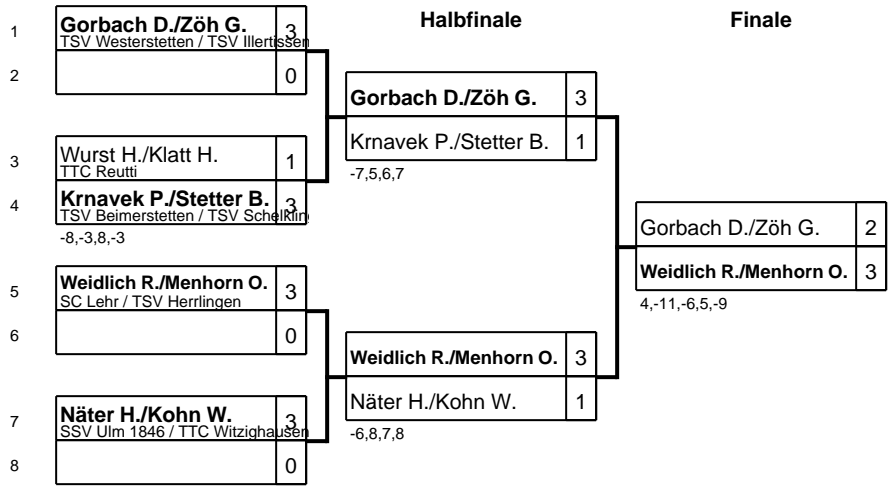

Bezirksmeisterschaften Aktive / Senioren 2015 - Bezirk ULM

Klasse: Senioren 60 Doppel 06.11.2015

Bezirksmeisterschaften Aktive / Senioren 2015 - Bezirk ULM

Klasse: Seniorinnen 40 Doppel 06.11.2015/

Platz	Name	SP	Spiele	Sätze	1	2
1	Sprau Anneliese/Braunwarth Birgit SF Rammingen	1	1 : 0	3 : 1		3 : 1 6,8,-12,8
2	Breyer Kathi/Zöh-Schick Anna TSV Illertissen	2	0 : 1	1 : 3	1 : 3 -6,-8,12,-8